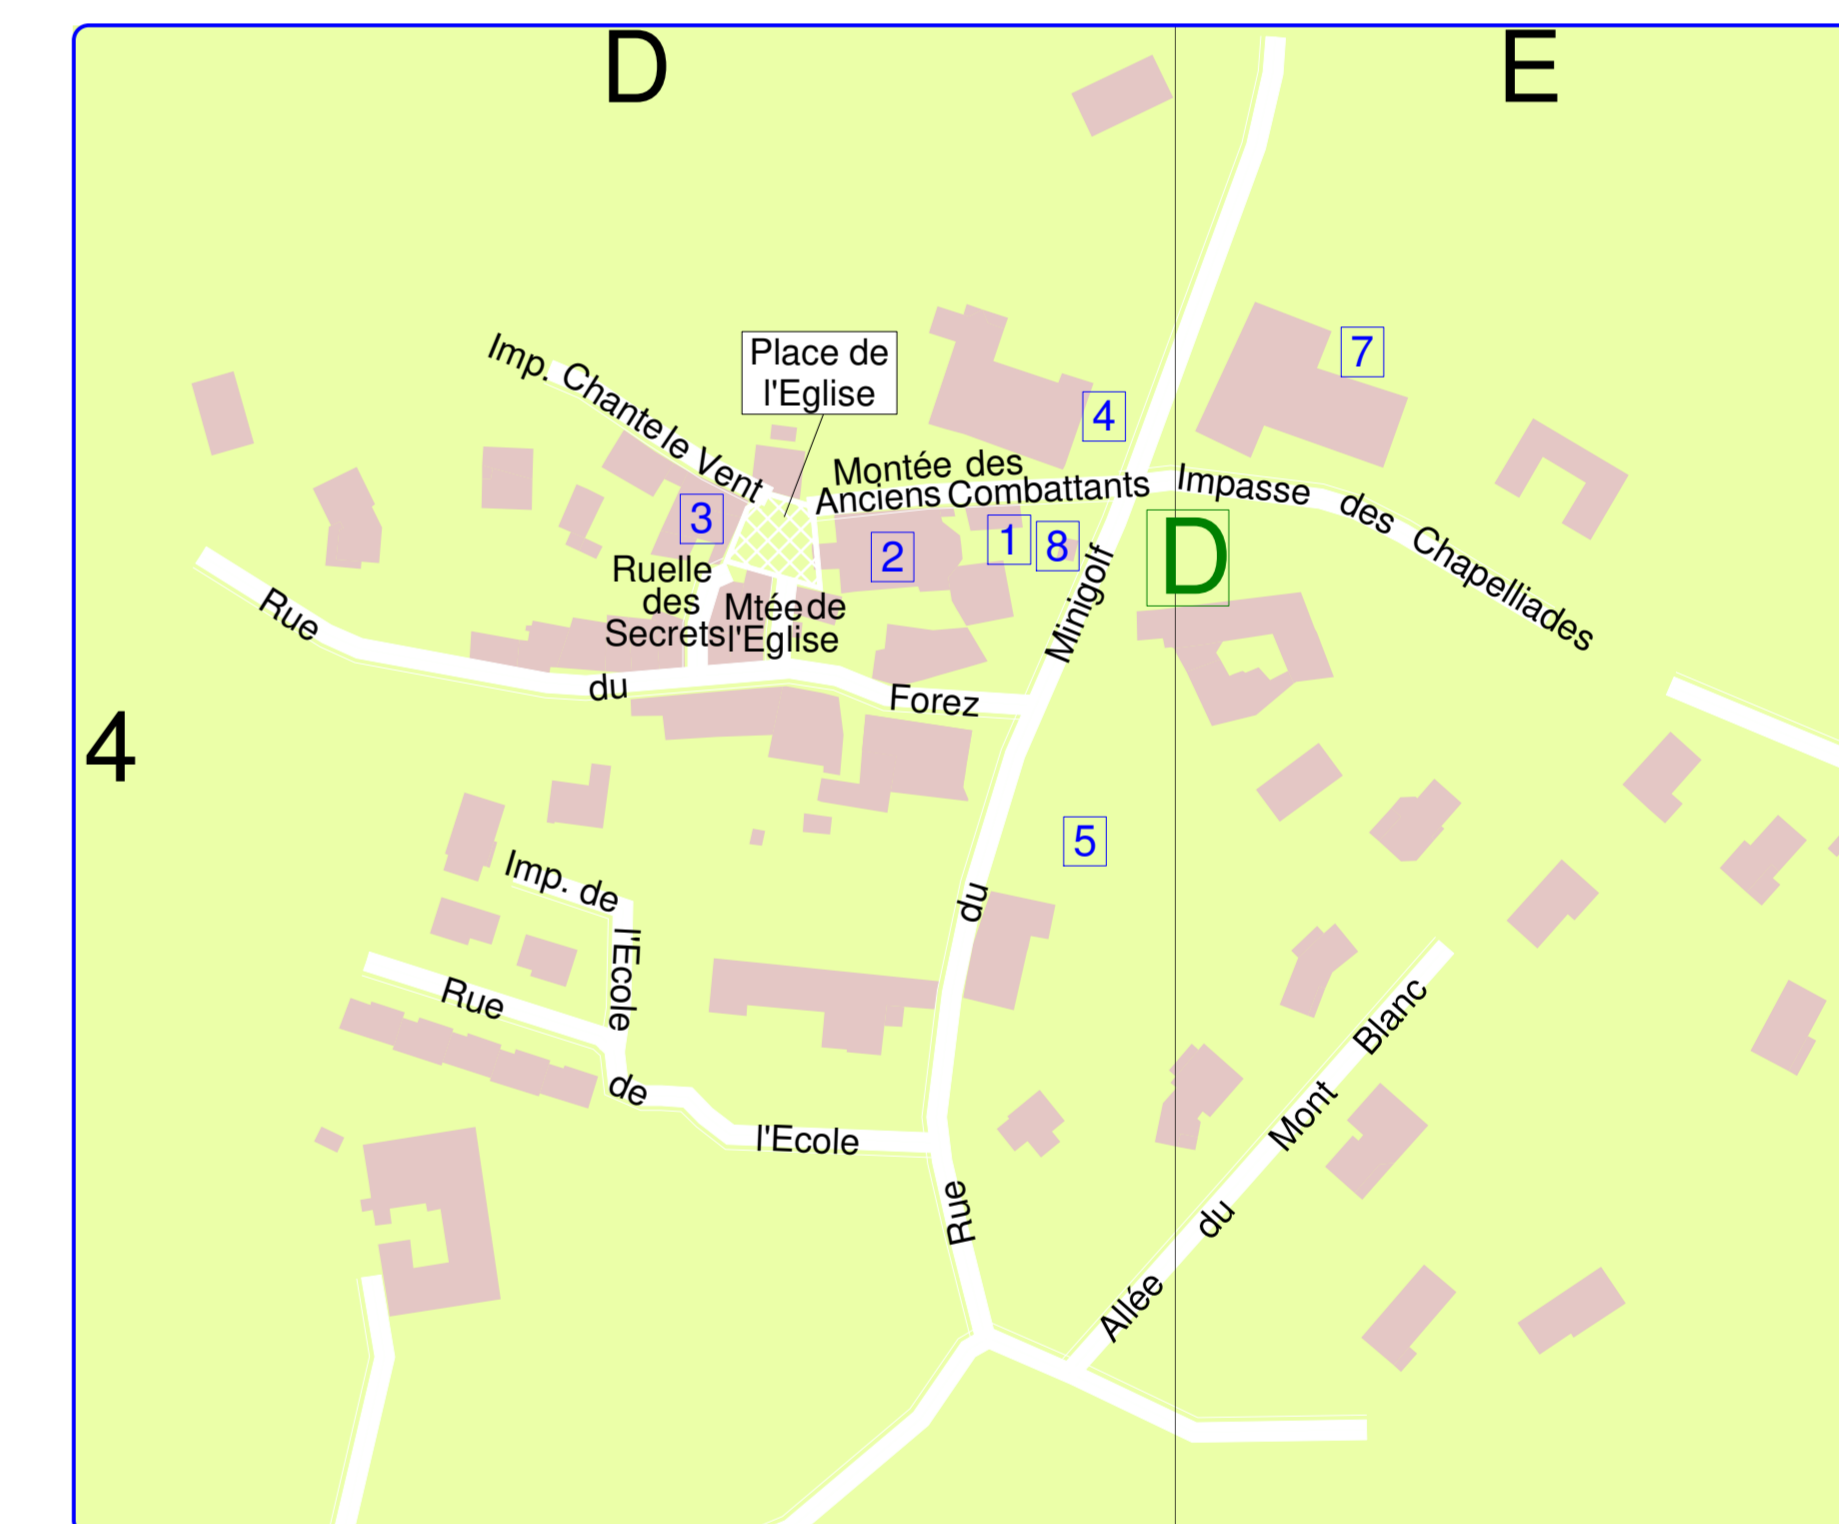

## Index des voies

Accarel (Chemin d')	D6-E5	Heures (Chemin des)	E6-G6
Bancillon (Chemin du)	D2	Lafay (Rue de)	D3
Bancillon (Route du)	D4-D2	Luizernaud (Route du)	D4-E7
Basson (Chemin du)	B6-A5	Manpan (Rue du)	D3
Bel Air (Chemin de)	E4	Petit Bois (Impasse du)	D3
Bellevue (Rue de)	E3	Petit Pont (Chemin du)	D4
Bonnardières (Chemin des)	E3	Pierres Rouges (Chemin des)	A7-B7
Carrière (Chemin de la)	D4-E7	Pitaval (Chemin de)	E4-F4
Chavanne (Chemin de la)	D4-F4	Prairie (Chemin de la)	C3
Chênes (Impasse des)	E3	Pré Clos (Chemin de)	F7-F6
Combe (Impasse de la)	E4	Prud'Hon (Chemin du)	D4
Côte Loyasse (Chemin de)	F7	Roches (Chemin de la)	C3
Côteau (Impasse du)	D3	Roches (Chemin des)	C6-B7
Côtes (Chemin des)	C6	Ronzières (Chemin des)	C6
Croiset (Chemin du)	F7-F8	Soleil Couchant (Allée du)	B7
Croix Rampeau (Rue de)	D4-E4	Source (Chemin de la)	F7
Croix Senard (Chemin de)	A7-B6	Source (Impasse de la)	F7
Fonton (Chemin de)	B3-C3	St Martin (Route de)	E7-G6
Fresnay (Chemin du)	D4-A5	St Symphorien (Route de)	D2-A4
Gas (Chemin du)	B2	Tenoue (Chemin de la)	C6
Graud (Chemin du)	E5-D5	Terron (Chemin du)	D2-E2
Grand Pré (Chemin)	D7-C7	Tilleuls (Chemin des)	E4-F4
Grandes Terres (Chemin des)	D6-E6	Vallon (Impasse du)	D3
Guandière (Chemin de la)	D3-D4	Verger (Chemin du)	E6

## Centre ville et index des voies

Anciens Combattants (Montée des)	D4
Chante le Vent (Impasse)	D4
Chapeliades (Impasse des)	E4
Ecole (Impasse de l')	D4
Ecole (Rue de l')	D4
Eglise (Montée de l')	D4
Eglise (Place de l')	D4
Forez (Rue du)	D4
Minigolf (Rue du)	D4
Mont Blanc (Allée du)	D4-E4
Secrets (Ruelle des)	D4

## Index des infrastructures

1 - Mairie	D4
2 - Eglise	D4
3 - Bibliothèque, Salle des Associations	D4
4 - Salle des Fêtes	D4
5 - Minigolf	D4
6 - Aire de loisirs	E3
7 - Local technique et salle associative	E4
8 - WC publics	D4

**D** Départ des sentiers de randonnées

Tour de la Chapelle  
 Circuit de la Madone