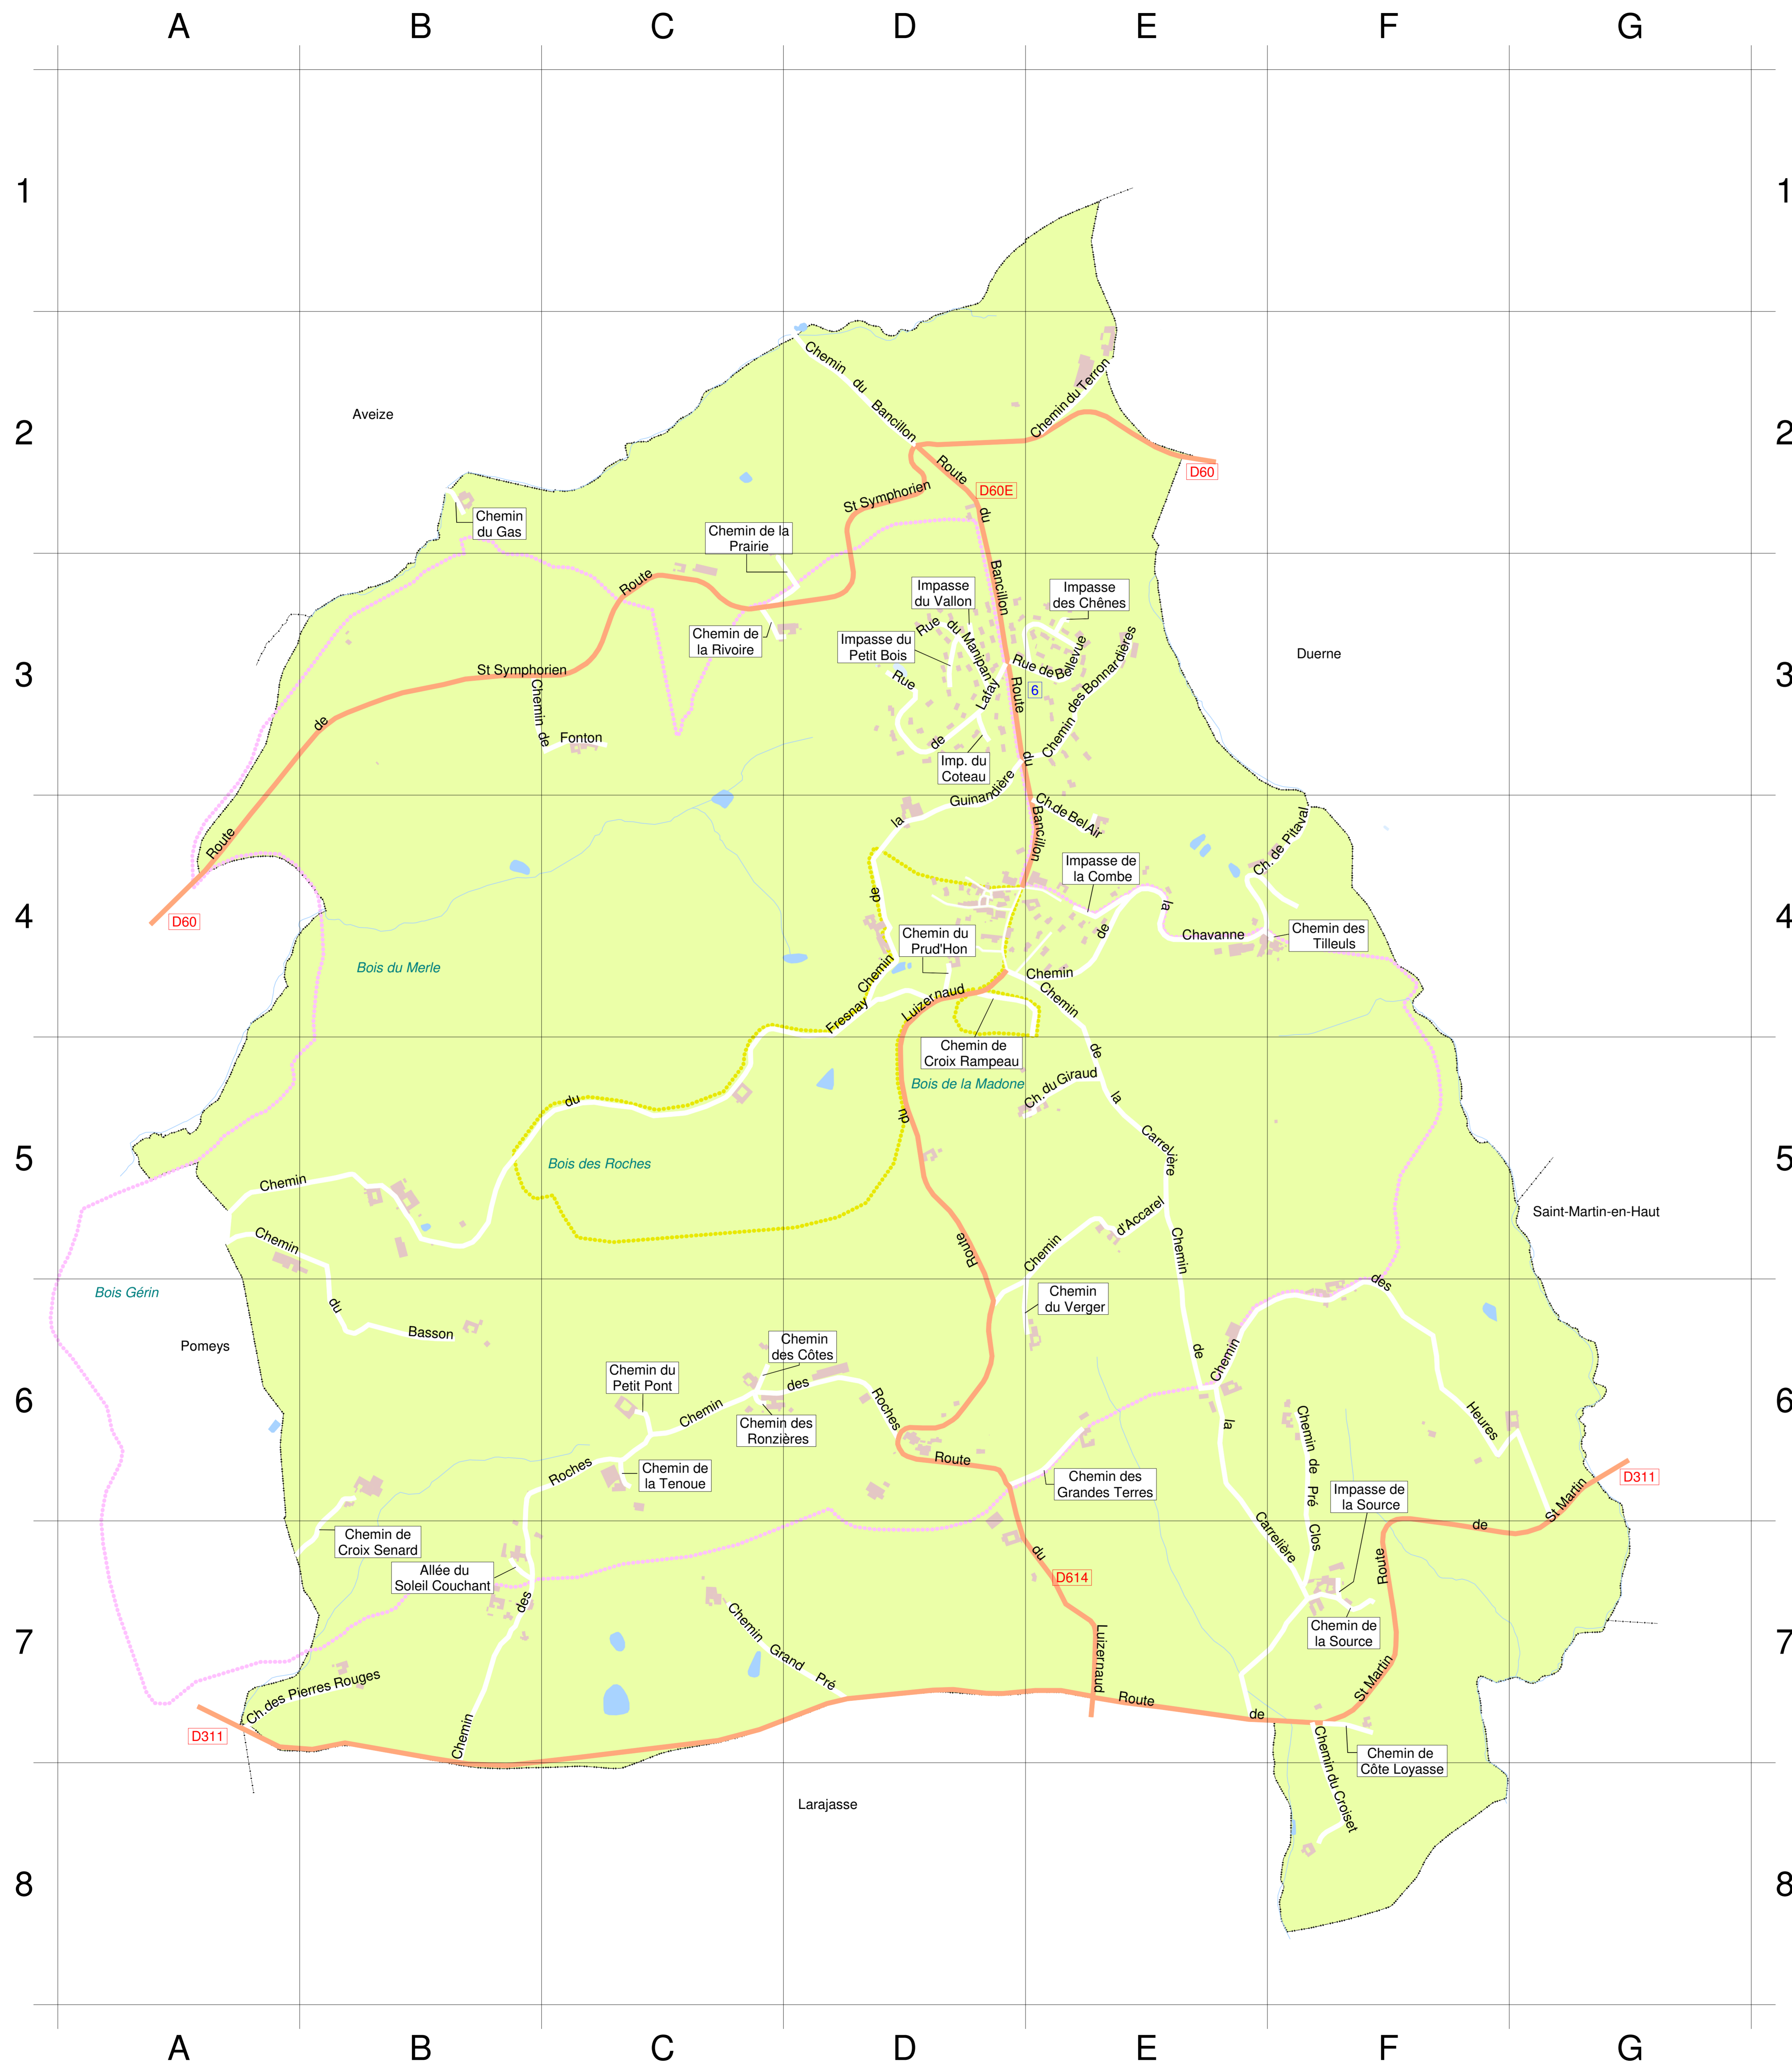

## Index des voies

Accarel (Chemin d')	D6-E5	Heures (Chemin des)	E6-G6
Bancillon (Chemin du)	D2	Lafay (Rue de)	D3
Bancillon (Route du)	D4-D2	Luizernaud (Route du)	D4-E7
Basson (Chemin du)	B6-A5	Manpan (Rue du)	D3
Bel Air (Chemin de)	E4	Petit Bois (Impasse du)	D3
Bellevue (Rue de)	E3	Petit Pont (Chemin du)	D4
Bonnardières (Chemin des)	E3	Pierres Rouges (Chemin des)	A7-B7
Carrière (Chemin de la)	D4-E7	Pitaval (Chemin de)	E4-F4
Chavanne (Chemin de la)	D4-F4	Prairie (Chemin de la)	C3
Chênes (Impasse des)	E3	Pré Clos (Chemin de)	F7-F6
Combe (Impasse de la)	E4	Prud'Hon (Chemin du)	D4
Côte Loyasse (Chemin de)	F7	Roches (Chemin de la)	C3
Côteau (Impasse du)	D3	Roches (Chemin des)	C6-B7
Côtes (Chemin des)	C6	Ronzières (Chemin des)	C6
Croiset (Chemin du)	F7-F8	Soleil Couchant (Allée du)	B7
Croix Rampeau (Rue de)	D4-E4	Source (Chemin de la)	F7
Croix Senard (Chemin de)	A7-B6	Source (Impasse de la)	F7
Fonton (Chemin de)	B3-C3	St Martin (Route de)	E7-G6
Fresnay (Chemin du)	D4-A5	St Symphorien (Route de)	D2-A4
Gas (Chemin du)	B2	Tenoue (Chemin de la)	C6
Graud (Chemin du)	E5-D5	Terron (Chemin du)	D2-E2
Grand Pré (Chemin)	D7-C7	Tilleuls (Chemin des)	E4-F4
Grandes Terres (Chemin des)	D6-E6	Vallon (Impasse du)	D3
Guandière (Chemin de la)	D3-D4	Verger (Chemin du)	E6

## Centre ville et index des voies

Anciens Combattants (Montée des)	D4
Chante le Vent (Impasse)	D4
Chapeliades (Impasse des)	E4
Ecole (Impasse de l')	D4
Ecole (Rue de l')	D4
Eglise (Montée de l')	D4
Eglise (Place de l')	D4
Forez (Rue du)	D4
Minigolf (Rue du)	D4
Mont Blanc (Allée du)	D4-E4
Secrets (Ruelle des)	D4

## Index des infrastructures

1 - Mairie	D4
2 - Eglise	D4
3 - Bibliothèque, Salle des Associations	D4
4 - Salle des Fêtes	D4
5 - Minigolf	D4
6 - Aire de loisirs	E3
7 - Local technique et salle associative	E4
8 - WC publics	D4

**D** Départ des sentiers de randonnées

Tour de la Chapelle  
 Circuit de la Madone